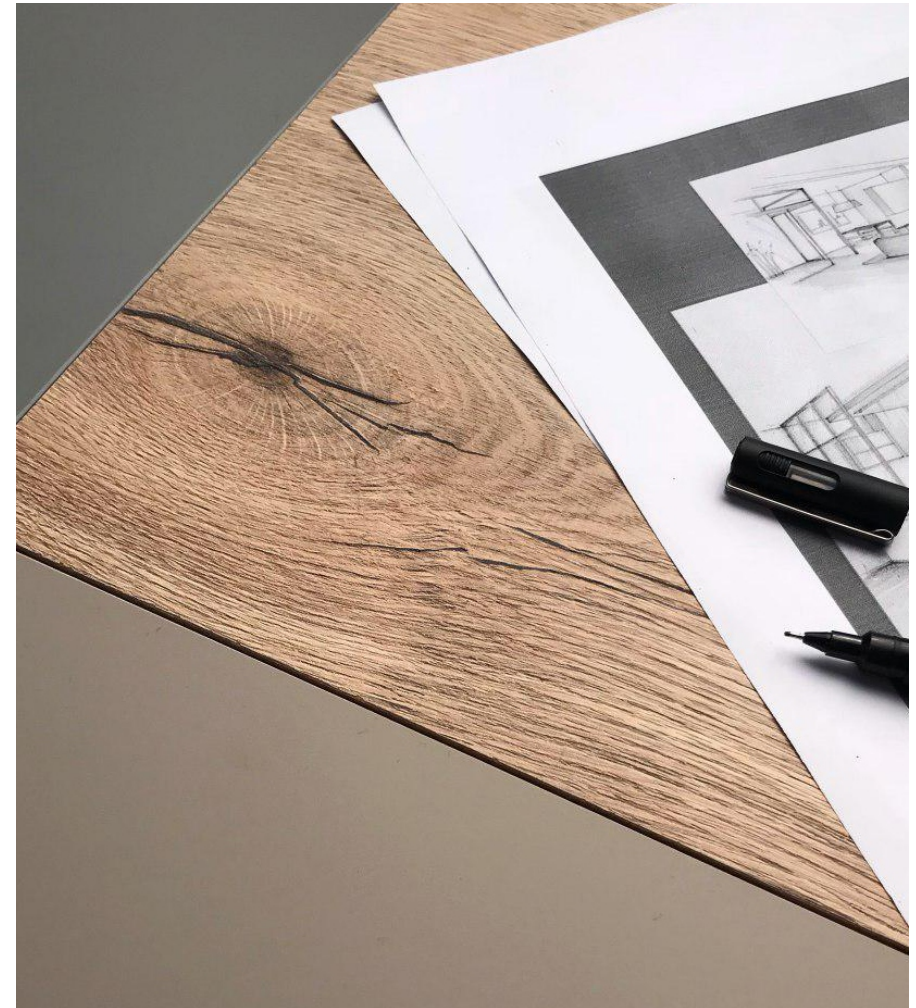

ام دی اف فیلوود ایگر با طرح چوب طبیعی و برجستگی ، القا کننده حس طبیعت و لمس واقعی چوب است مجموعه ایی از رنگ های جذاب مقاوم در برابر نور، ضربه و بسیار با دوام .

مجموعه ام دی اف فیلوود ایگر دارای دوازده رنگ ، دورو برجسته ، سایز ۲۰۷ * ۲۸۰ و قطر ۱۸ میلی متر است و همچنین دارای نوار لبه ای بی اس فابریک است.

Feelwood Synchronized

Touch of Nature