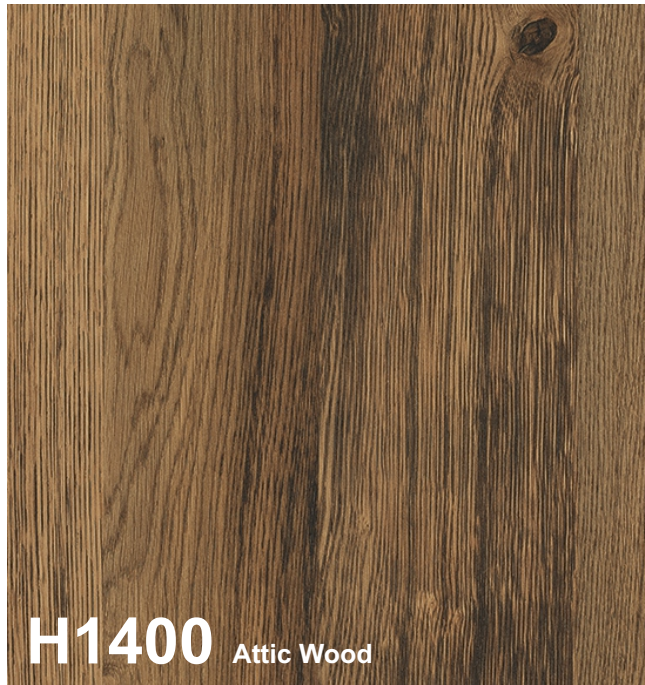

مجموعه ام دی اف فیلوود ایگر دارای دوازده رنگ ، دورو برجسته ، سایز ۲۰۷ \* ۲۸۰ و قطر ۱۸ میلی متر است و همچنین دارای نوار لبه ای بی اس فابریک است.

## Feelwood Synchronized

Touch of Nature

**H1180** Natural Halifax Oak

**H1181** Tobacco Halifax Oak

**H1182** Cognac Halifax Oak

**H3760** White Cape Elm

**H3766** Dark Brown Cape Elm

**H1212** Tossini Elm