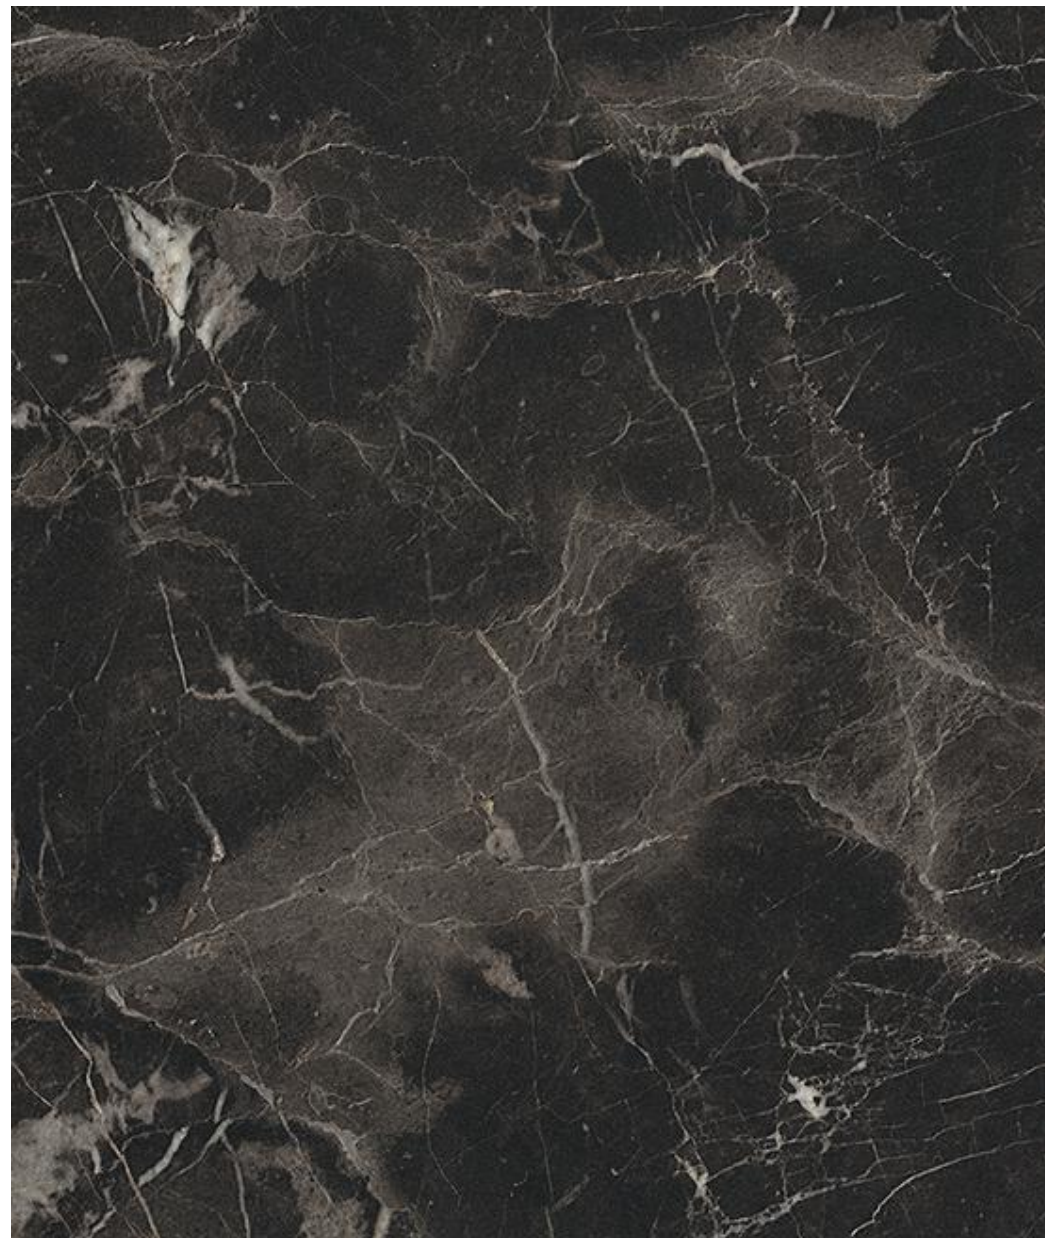

F142 ST15
Black Eramosa Marble

600 * 4100 * 38mm
Postforming

مقاوم در برابر رطوبت، دارای نوار لبه هم‌رنگ